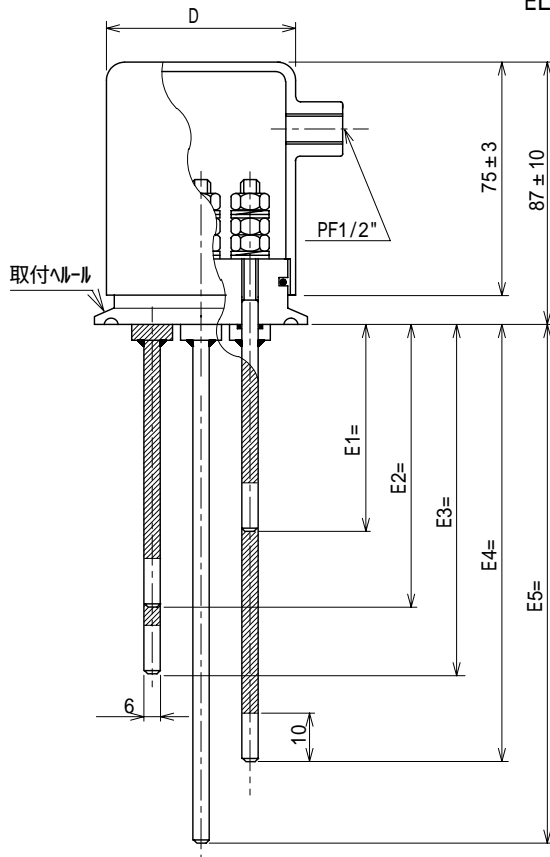

電極式レベルスイッチ(EL型)

EL-B型

EL-S型

取付ホルダ	ケース外径 D
IDF2.0S	60.5
IDF2.5S	76.3