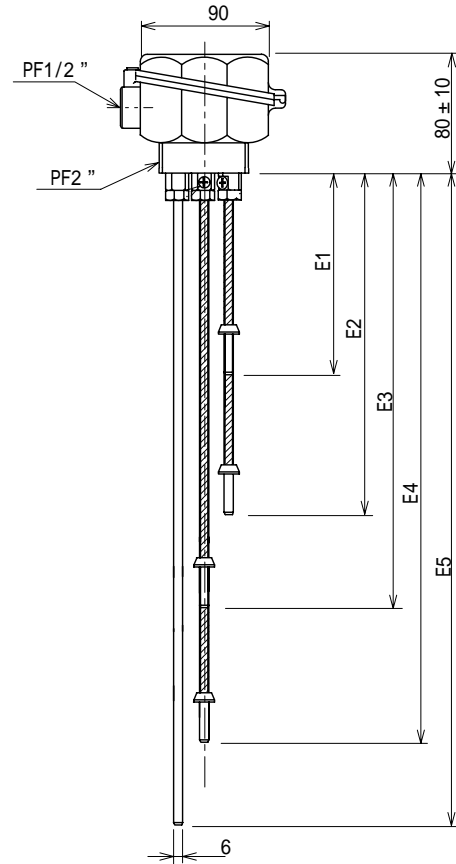

電極式レベルスイッチ(EL型)

EL-B型

EL-S型

取付ホルダ	ケース外径 D
IDF2.0S	60.5
IDF2.5S	76.3