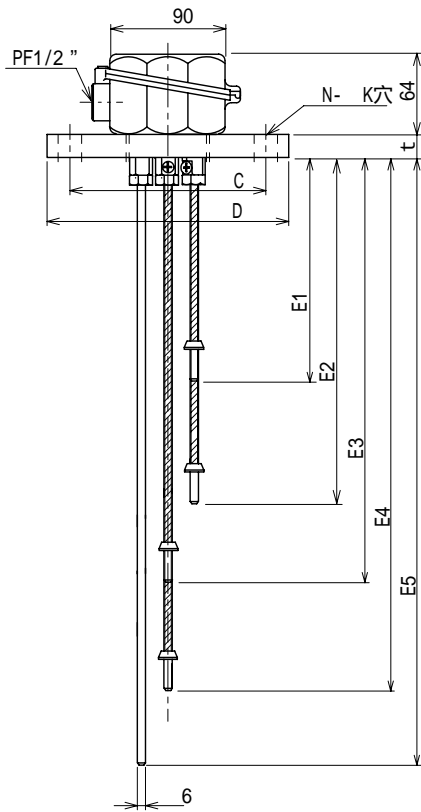

電極式レベルスイッチ(EL型)

EL-B型

EL-S型

取付ホルダ	ケース外径 D
IDF2.0S	60.5
IDF2.5S	76.3