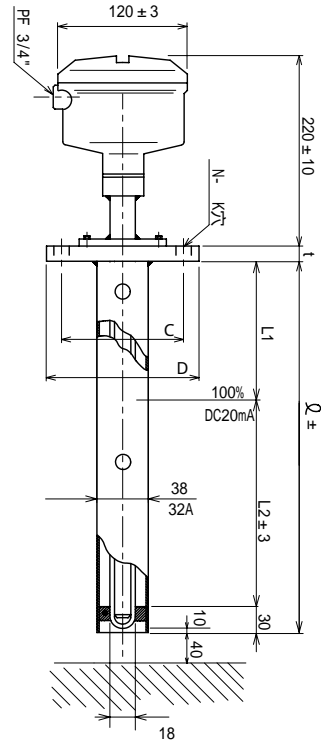

静電容量式レベル計(QB、SB型共通電極部代表形状例)

QB型用電源部/PS-13型

一体型

SB型用電源部/PS-10型

(本質安全防爆構造 Ex i a C T 5)

非危険場所

バリヤ側デ、シールド線ハ接続シナイコト。

検出部側デ、E端子ニシールド線ヲ接続ノコト。