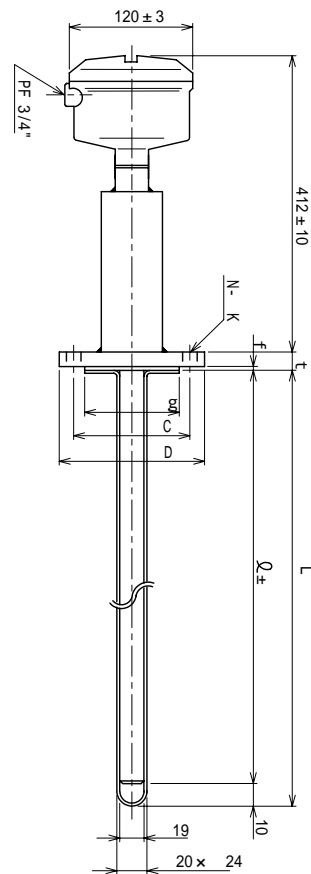

静電容量式レベル計(QB、SB型共通電極部代表形状例)

QB型用電源部/PS-13型

一体型

SB型用電源部/PS-10型

(本質安全防爆構造 Ex i a C T 5)

非危険場所

バリヤ側デ、シールド線ハ接続シナイコト。

検出部側デ、E端子ニシールド線ヲ接続ノコト。