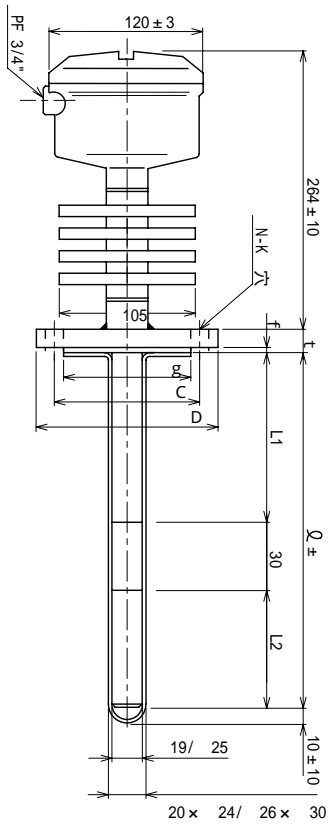

静電容量式レベル計(QB、SB型共通電極部代表形状例)

QB型用電源部/PS-13型

一体型

SB型用電源部/PS-10型

(本質安全防爆構造 Ex i a C T 5)

非危険場所

バリヤ側デ、シールド線ハ接続シナイコト。

検出部側デ、E端子ニシールド線ヲ接続ノコト。