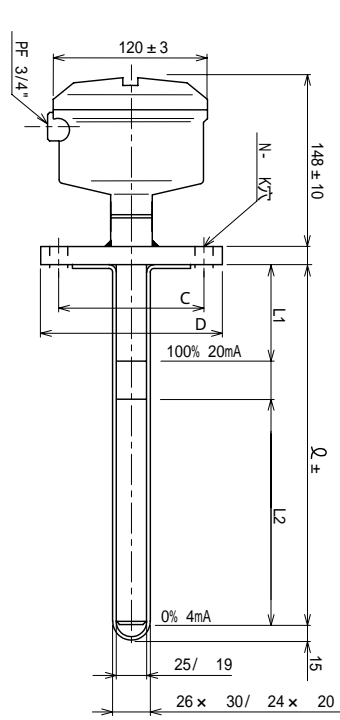

静電容量式レベル計(QB、SB型共通電極部代表形状例)

QB型用電源部/PS-13型

一体型

SB型用電源部/PS-10型

(本質安全防爆構造 Ex i a C T 5)

非危険場所

バリヤ側デ、シールド線ハ接続シナイコト。

検出部側デ、E端子ニシールド線ヲ接続ノコト。