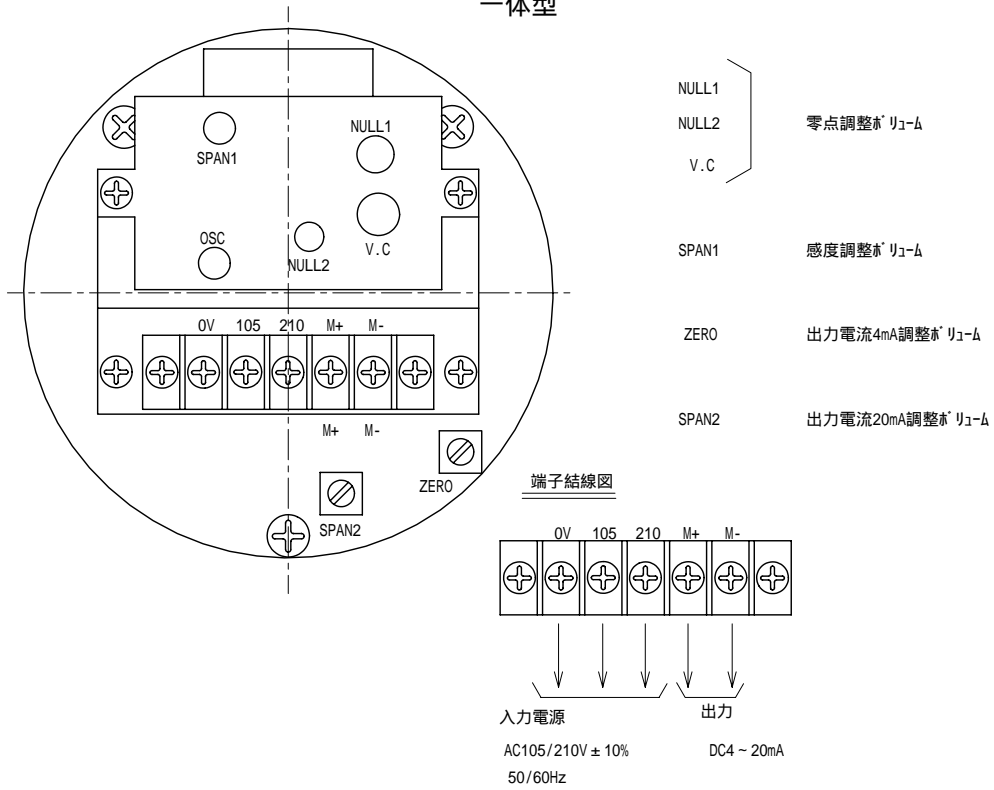

静電容量式レベル計(QB、SB型共通電極部代表形状例)

QB型用電源部/PS-13型

一体型

SB型用電源部/PS-10型

(本質安全防爆構造 Ex i a C T 5)

非危険場所

バリヤ側デ、シールド線ハ接続シナイコト。

検出部側デ、E端子ニシールド線ヲ接続ノコト。