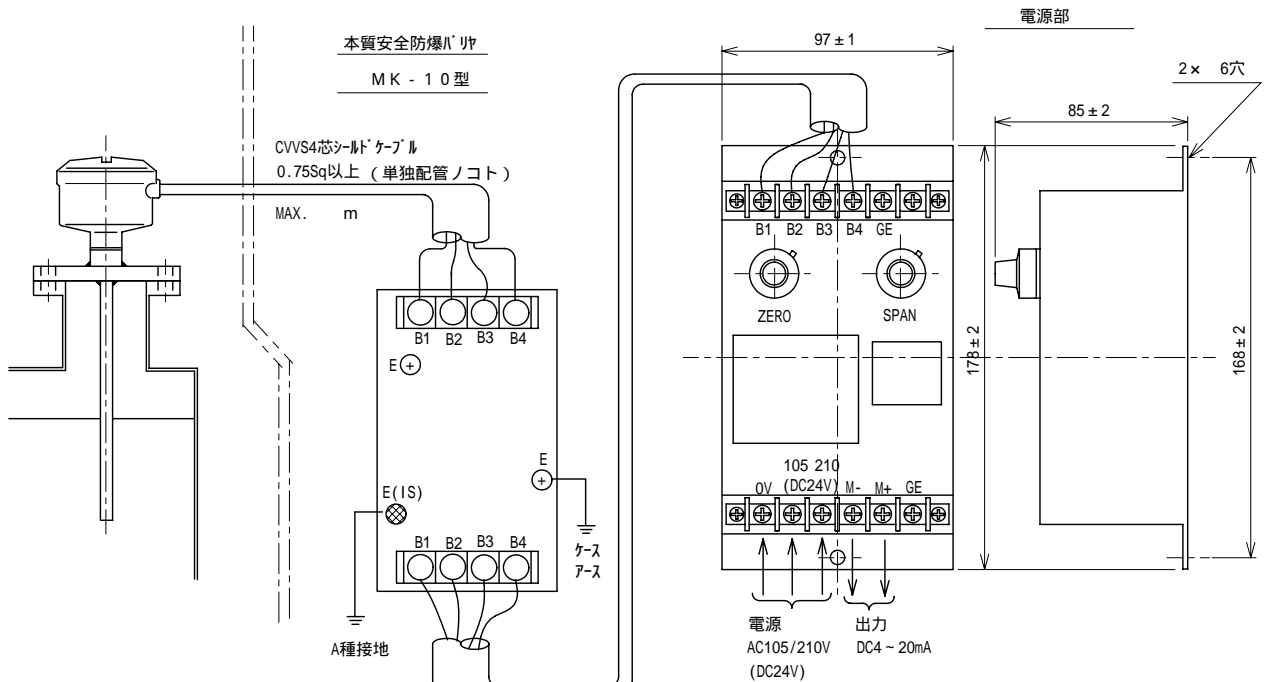

静電容量式レベル計(QB、SB型共通電極部代表形状例)

QB型用電源部/PS-13型

一体型

SB型用電源部/PS-10型

(本質安全防爆構造 Ex i a C T 5)

非危険場所

バリヤ側デ、シールド線ハ接続シナイコト。

検出部側デ、E端子ニシールド線ヲ接続ノコト。