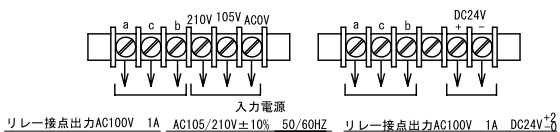

標準型

配管センサー

小型ヘッドケース

QH型用リレー電源部

端子結線図

* 食品現場用にAC12V仕様あり

SH型用電源部バリアリレーPS-72型 (本質安全防爆構造 Ex i a II CT 5)