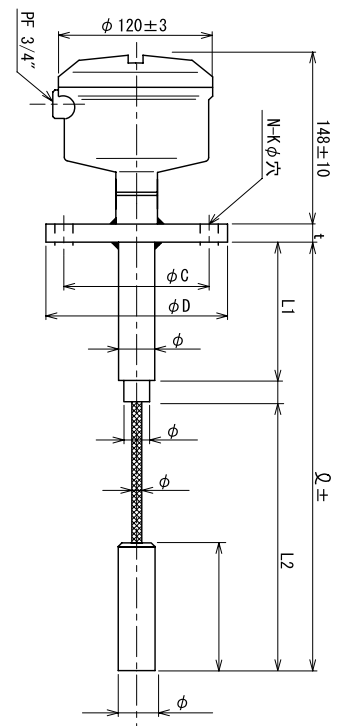

静電容量式レベルスイッチ（QH型、QS型、SH型、共通電極部代表形状例）

標準型

耐熱型

パイプ型

フラット型

ワイヤー型

静電容量式レベルスイッチ (QH型、QS型、SH型 電極部代表形状例)

サニタリー仕様

標準型

配管センサー

小型ヘッドケース

QH型用リレー電源部

端子結線図

* 食品現場用にAC12V仕様あり

SH型用電源部バリアリレーPS-72型 (本質安全防爆構造 Ex i a II CT 5)