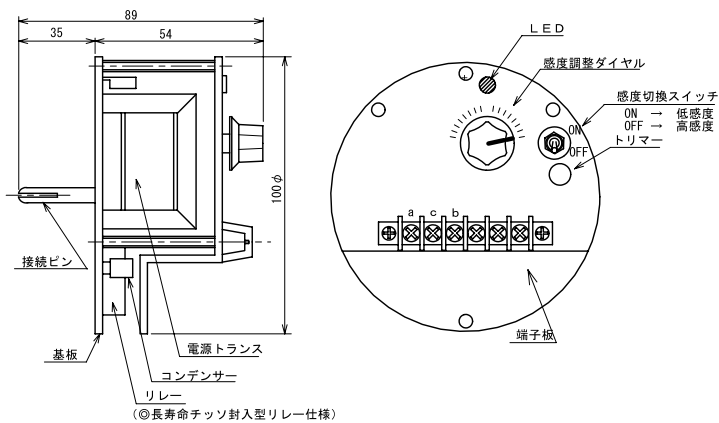

標準型

配管センサー

小型ヘッドケース

QH型用リレー電源部

端子結線図

* 食品現場用にAC12V仕様あり

SH型用電源部バリアリレーPS-72型 (本質安全防爆構造 Ex i a II CT 5)