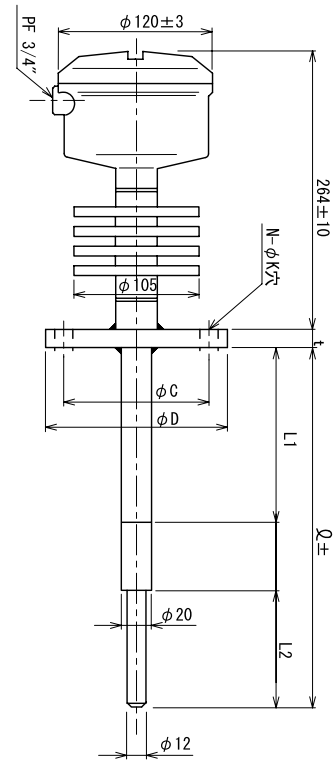

静電容量式レベルスイッチ（QH型、QS型、SH型、共通電極部代表形状例）

標準型

耐熱型

パイプ型

フラット型

ワイヤー型

静電容量式レベルスイッチ (QH型、QS型、SH型 電極部代表形状例)

サニタリー仕様

標準型

配管センサー

小型ヘッドケース

QH型用リレー電源部

端子結線図

* 食品現場用にAC12V仕様あり

SH型用電源部バリアリレーPS-72型 (本質安全防爆構造 Ex i a II CT 5)