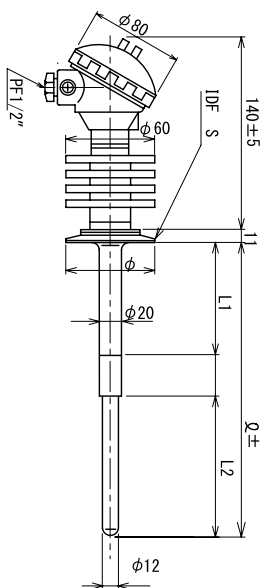

静電容量式レベルスイッチ（QH型、QS型、SH型、共通電極部代表形状例）

標準型

耐熱型

パイプ型

フラット型

ワイヤー型

静電容量式レベルスイッチ (QH型、QS型、SH型 電極部代表形状例)

サニタリー仕様

標準型

配管センサー

小型ヘッドケース

QH型用リレー電源部

端子結線図

* 食品現場用にAC12V仕様あり

SH型用電源部バリアリレーPS-72型 (本質安全防爆構造 Ex i a II CT 5)