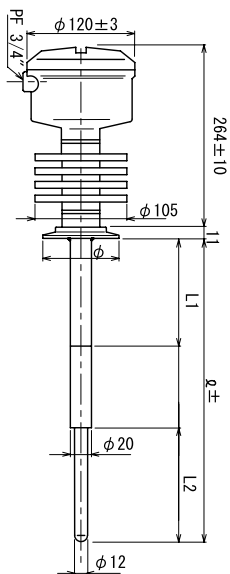

静電容量式レベルスイッチ（QH型、QS型、SH型、共通電極部代表形状例）

標準型

耐熱型

パイプ型

フラット型

ワイヤー型

静電容量式レベルスイッチ (QH型、QS型、SH型 電極部代表形状例)

サニタリー仕様

標準型

配管センサー

小型ヘッドケース

QH型用リレー電源部

端子結線図

* 食品現場用にAC12V仕様あり

SH型用電源部バリアリレーPS-72型 (本質安全防爆構造 Ex i a II CT 5)