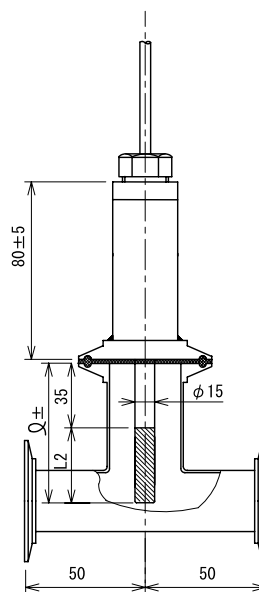

静電容量式レベルスイッチ（QH型、QS型、SH型、共通電極部代表形状例）

標準型

耐熱型

パイプ型

フラット型

ワイヤー型

静電容量式レベルスイッチ (QH型、QS型、SH型 電極部代表形状例)

サニタリー仕様

標準型

配管センサー

小型ヘッドケース

QH型用リレー電源部

端子結線図

* 食品現場用にAC12V仕様あり

SH型用電源部バリアリレーPS-72型 (本質安全防爆構造 Ex i a II CT 5)