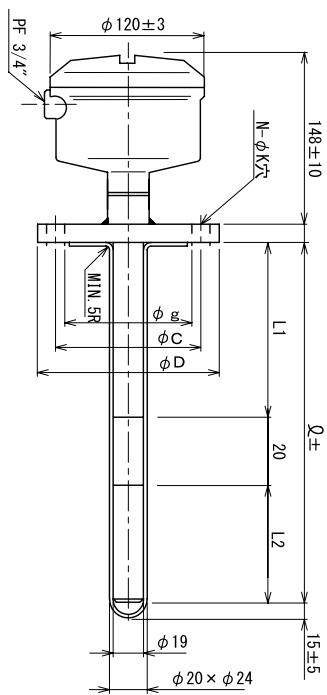

静電容量式レベルスイッチ（QH型、QS型、SH型、共通電極部代表形状例）

標準型

耐熱型

パイプ型

フラット型

ワイヤー型

静電容量式レベルスイッチ (QH型、QS型、SH型 電極部代表形状例)

サニタリー仕様

標準型

配管センサー

小型ヘッドケース

QH型用リレー電源部

端子結線図

* 食品現場用にAC12V仕様あり

SH型用電源部バリアリレーPS-72型 (本質安全防爆構造 Ex i a II CT 5)