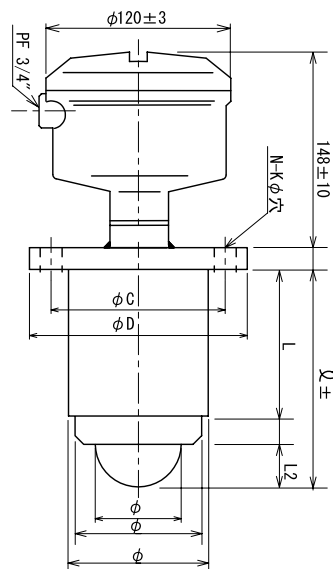

静電容量式レベルスイッチ（QH型、QS型、SH型、共通電極部代表形状例）

標準型

耐熱型

パイプ型

フラット型

ワイヤー型

静電容量式レベルスイッチ (QH型、QS型、SH型 電極部代表形状例)

サニタリー仕様

標準型

配管センサー

小型ヘッドケース

QH型用リレー電源部

端子結線図

* 食品現場用にAC12V仕様あり

SH型用電源部バリアリレーPS-72型 (本質安全防爆構造 Ex i a II CT 5)