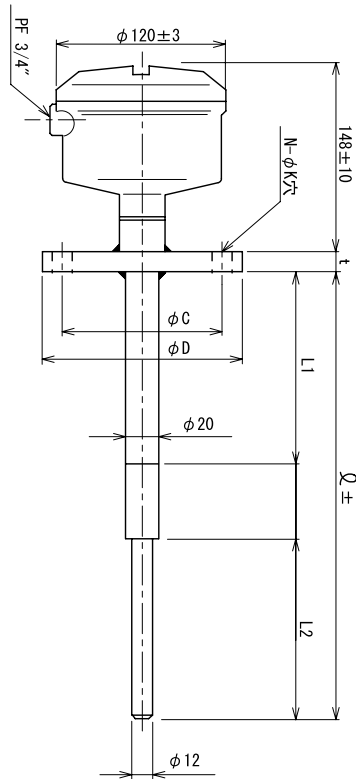

静電容量式レベルスイッチ（QH型、QS型、SH型、共通電極部代表形状例）

標準型

耐熱型

パイプ型

フラット型

ワイヤー型

静電容量式レベルスイッチ (QH型、QS型、SH型 電極部代表形状例)

サニタリー仕様

標準型

配管センサー

小型ヘッドケース

QH型用リレー電源部

端子結線図

* 食品現場用にAC12V仕様あり

SH型用電源部バリアリレーPS-72型 (本質安全防爆構造 Ex i a II CT 5)