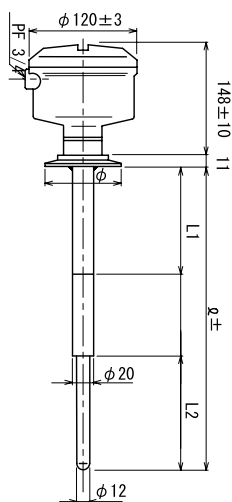

静電容量式レベルスイッチ（QH型、QS型、SH型、共通電極部代表形状例）

標準型

耐熱型

パイプ型

フラット型

ワイヤー型

静電容量式レベルスイッチ (QH型、QS型、SH型 電極部代表形状例)

サニタリー仕様

標準型

配管センサー

小型ヘッドケース

QH型用リレー電源部

端子結線図

* 食品現場用にAC12V仕様あり

SH型用電源部バリアリレーPS-72型 (本質安全防爆構造 Ex i a II CT 5)