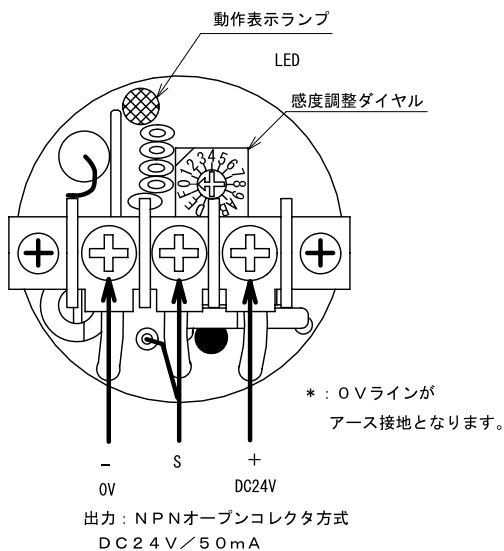

静電容量式レベルスイッチ（QH型、QS型、SH型、共通電極部代表形状例）

標準型

耐熱型

パイプ型

フラット型

ワイヤー型

静電容量式レベルスイッチ (QH型、QS型、SH型 電極部代表形状例)

サニタリー仕様

標準型

配管センサー

小型ヘッドケース

QH型用リレー電源部

端子結線図

* 食品現場用にAC12V仕様あり

SH型用電源部バリアリレーPS-72型 (本質安全防爆構造 Ex i a II CT 5)