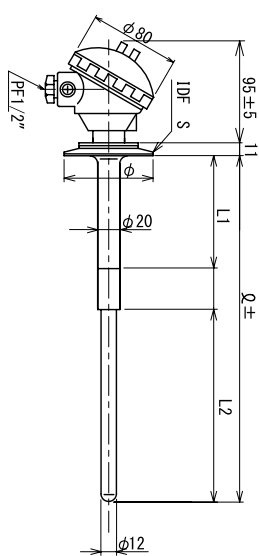

静電容量式レベルスイッチ（QH型、QS型、SH型、共通電極部代表形状例）

標準型

耐熱型

パイプ型

フラット型

ワイヤー型

静電容量式レベルスイッチ (QH型、QS型、SH型 電極部代表形状例)

サニタリー仕様

標準型

配管センサー

小型ヘッドケース

QH型用リレー電源部

端子結線図

* 食品現場用にAC12V仕様あり

SH型用電源部バリアリレーPS-72型 (本質安全防爆構造 Ex i a II CT 5)