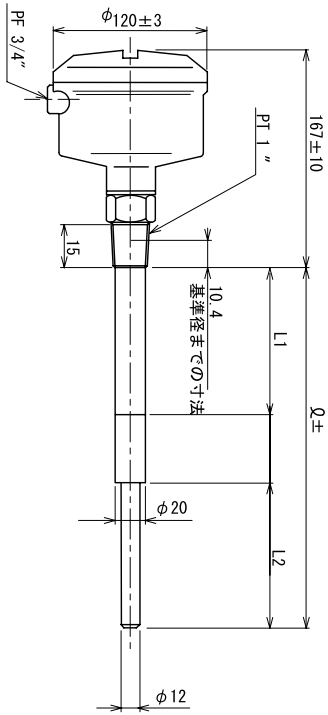

静電容量式レベルスイッチ（QH型、QS型、SH型、共通電極部代表形状例）

標準型

耐熱型

パイプ型

フラット型

ワイヤー型

静電容量式レベルスイッチ (QH型、QS型、SH型 電極部代表形状例)

サニタリー仕様

標準型

配管センサー

小型ヘッドケース

QH型用リレー電源部

端子結線図

* 食品現場用にAC12V仕様あり

SH型用電源部バリアリレーPS-72型 (本質安全防爆構造 Ex i a II CT 5)